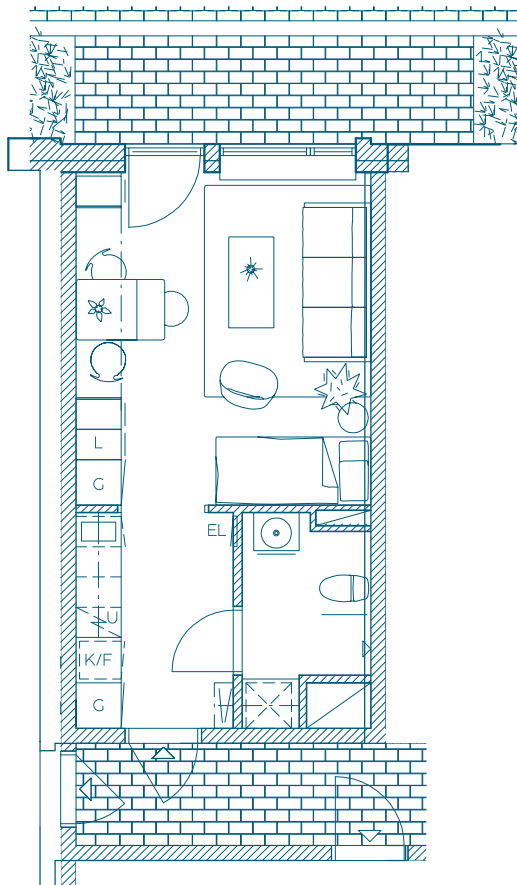

1ROK

MED UTEPLATS

28 KVM

Våning: Entréplan

Lägenhetsnr: 1003

TECKENFÖRKLARING

U	UGN	L	LINNESKÅP	EL	EL- OCH MEDIASKÅP
HS	HÖGSKÅP	⊗	I KÖK: DISKMASKIN	ST	STÄDSKÅP
K/F	KYL/FRYS	⊗	INNBYGGNADSHÄLL	⊗	I BADRUM: TVÄTTMASKIN TORKTUMLARE ELLER KOMBIMASKIN

SKALA: 1: 100

0 1

5 M

OK
HOUSE

BTH BOSTAD

RÄTT TILL ÄNDRINGAR
FÖRBEHÅLLES