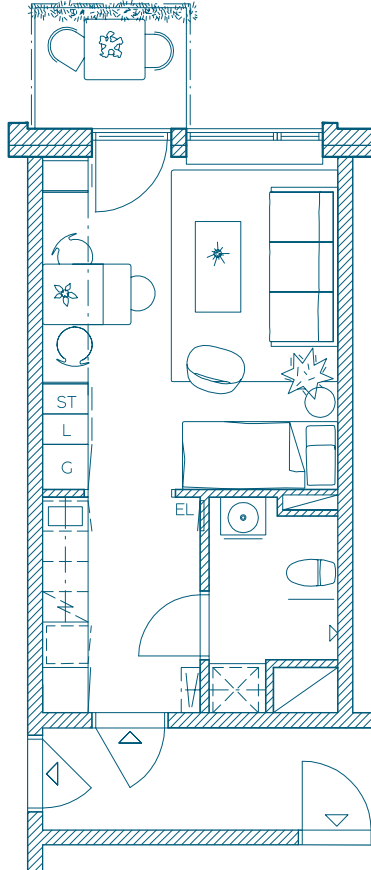

# 1ROK

MED BALKONG

28 KVM

Våning: 1

Lägenhetsnr: 1106

## TECKENFÖRKLARING

U	UGN	L	LINNESKÅP	EL	EL- OCH MEDIASKÅP
HS	HÖGSKÅP	⊗	I KÖK: DISKMASKIN	ST	STÄDSKÅP
KF	KYL/FRYS	⊗	INNBYGGNADSHÄLL	⊗	I BADRUM: TVÄTTMASKIN TORKTUMLARE ELLER KOMBIMASKIN

SKALA: 1: 100

0 1