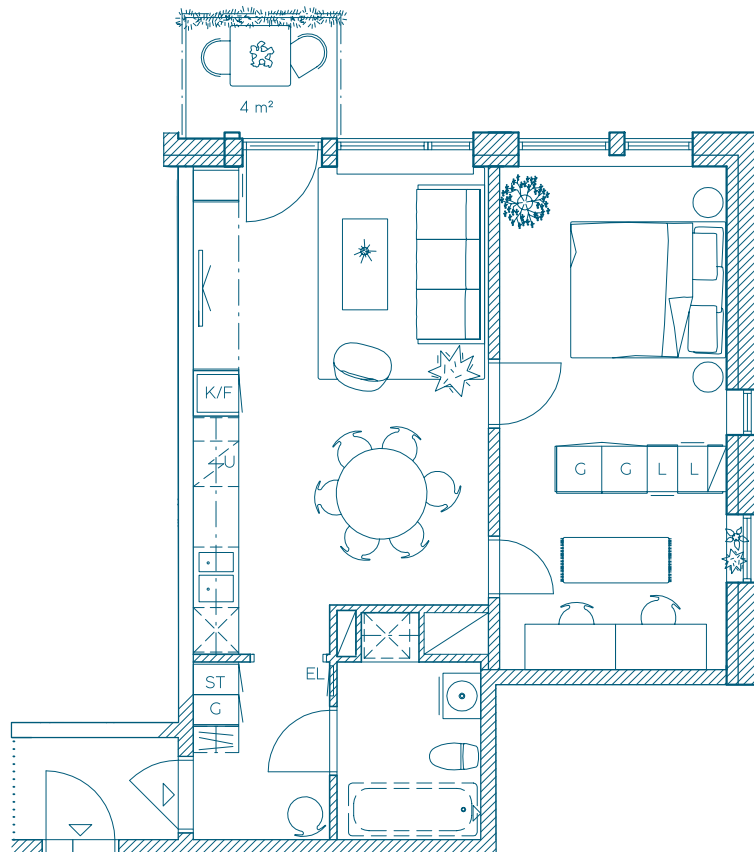

2-3 ROK

MED BALKONG

55 KVM

Våning: 2

Lägenhetsnr: 1208

TECKENFÖRKLARING

U	UGN	L	LINNESKÅP	EL	EL- OCH MEDIASKÅP
HS	HÖGSKÅP	⊗	I KÖK: DISKMASKIN	ST	STÄDSKÅP
K/F	KYL/FRYS	⊗	INNBYGGNADSHÄLL	⊗	I BADRUM: TVÄTTMASKIN TORKTUMLARE ELLER KOMBIMASKIN

SKALA: 1: 100

0 1

5 M

OK
HOUSE

BTH BOSTAD

RÄTT TILL ÄNDRINGAR
FÖRBEHÅLLES