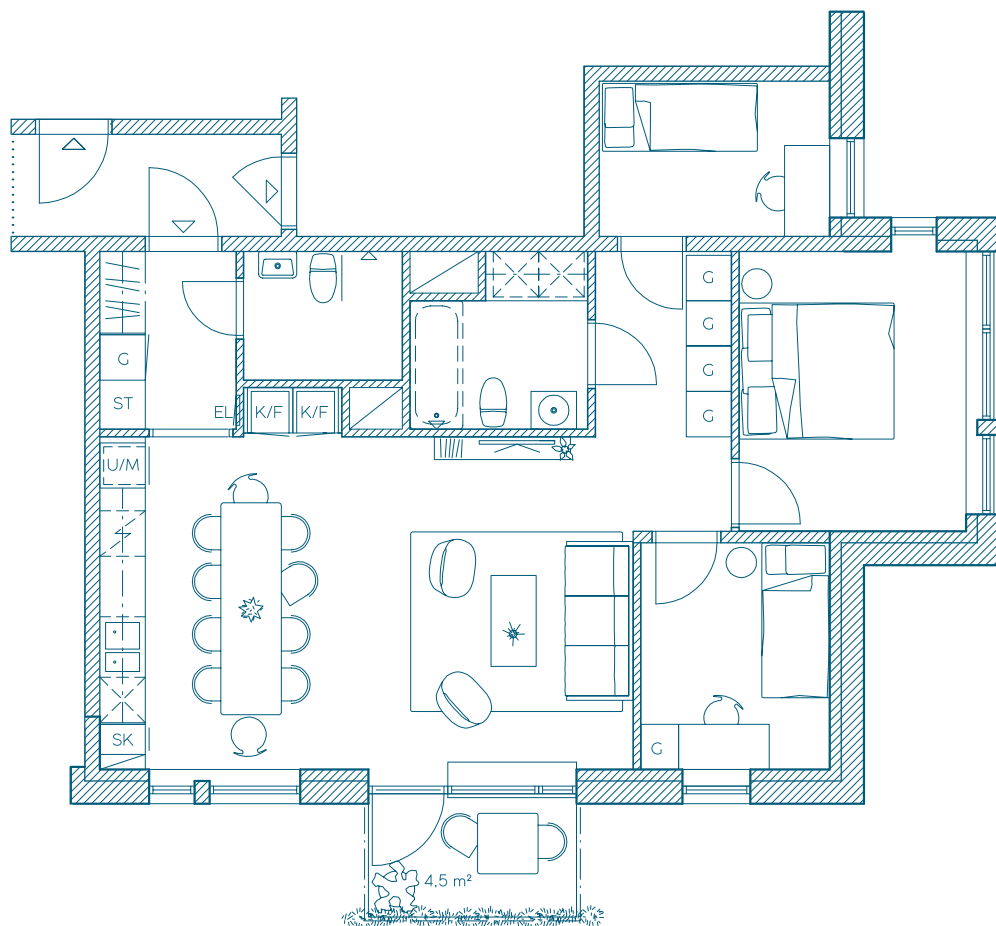

# 4 ROK

MED BALKONG

80 KVM

Våning: 2

Lägenhetsnr: 1209

## TECKENFÖRKLARING

U	UGN	L	LINNESKÅP	EL	EL- OCH MEDIASKÅP
HS	HÖGSKÅP	⊗	I KÖK: DISKMASKIN	ST	STÄDSKÅP
K/F	KYL/FRYS	⊗	INNBYGGNADSHÄLL	⊗	I BADRUM: TVÄTTMASKIN TORKTUMLARE ELLER KOMBIMASKIN

SKALA: 1: 100

0 1