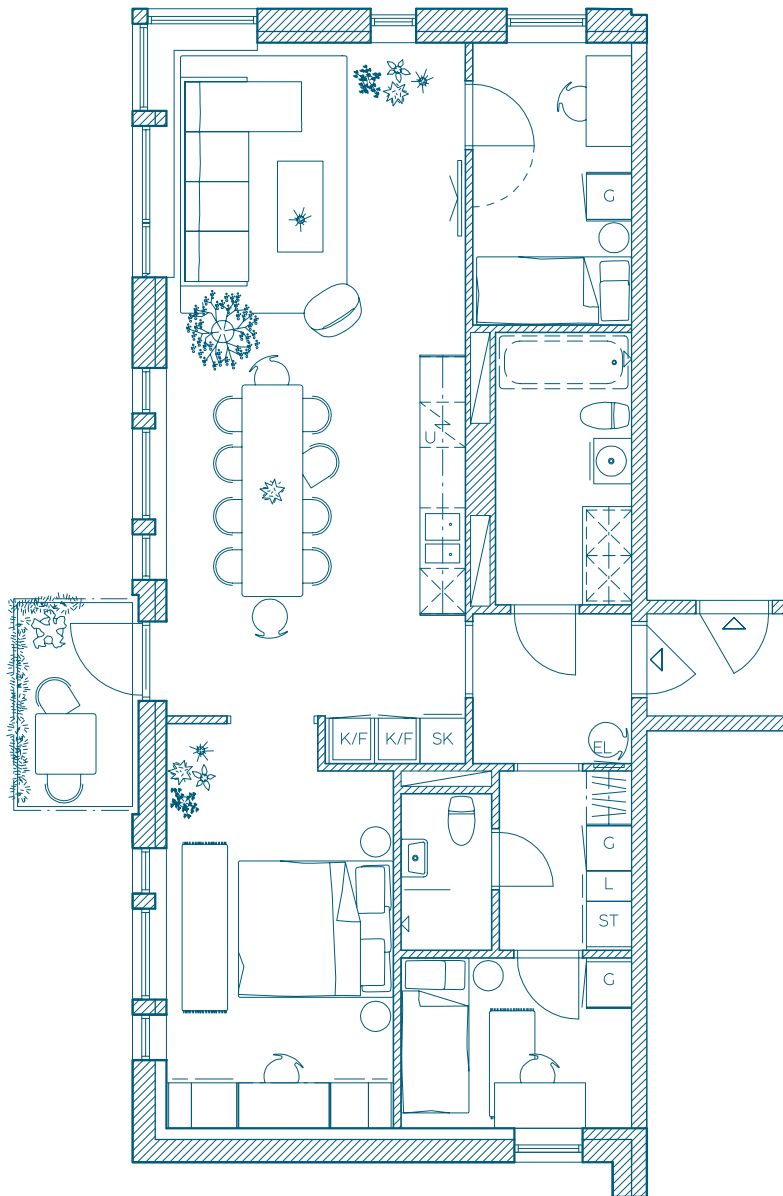

4 ROK

MED BALKONG

88 KVM

Våning: 3

Lägenhetsnr: 1302

TECKENFÖRKLARING

U UGN	L LINNESKÅP	EL EL- OCH MEDIASKÅP
HS HÖGSKÅP	I KÖK: DISKMASKIN	ST STÄDSKÅP
K/F KYL/FRYS	I NNBYGGNADSHÄLL	I BADRUM: TVÄTTMASKIN TORKTUMLARE ELLER KOMBIMASKIN

SKALA: 1: 100

0 1

5 M

OAK
HOUSE

BTH BOSTAD

RÄTT TILL ÄNDRINGAR
FÖRBEHÅLLES