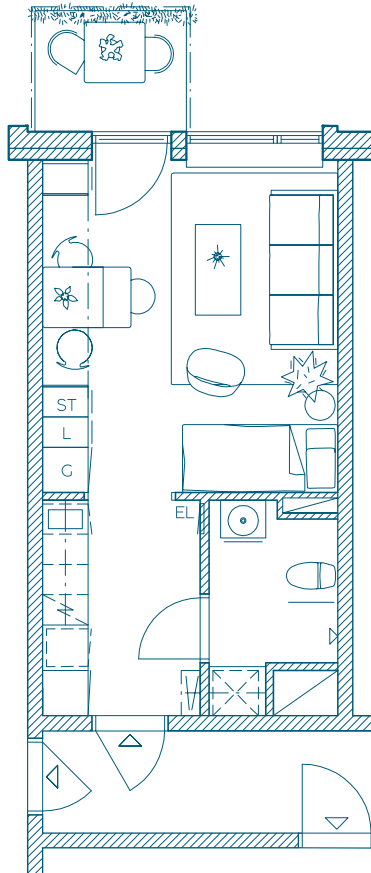

# 1ROK

MED BALKONG

28 KVM

Våning: 3

Lägenhetsnr: 1306

## TECKENFÖRKLARING

U	UGN	L	LINNESKÅP	EL	EL- OCH MEDIASKÅP
HS	HÖGSKÅP	⊗	I KÖK: DISKMASKIN	ST	STÄDSKÅP
KF	KYL/FRYS	⊗	INNBYGGNADSHÄLL	⊗	I BADRUM: TVÄTTMASKIN TORKTUMLARE ELLER KOMBIMASKIN

SKALA: 1: 100

0 1