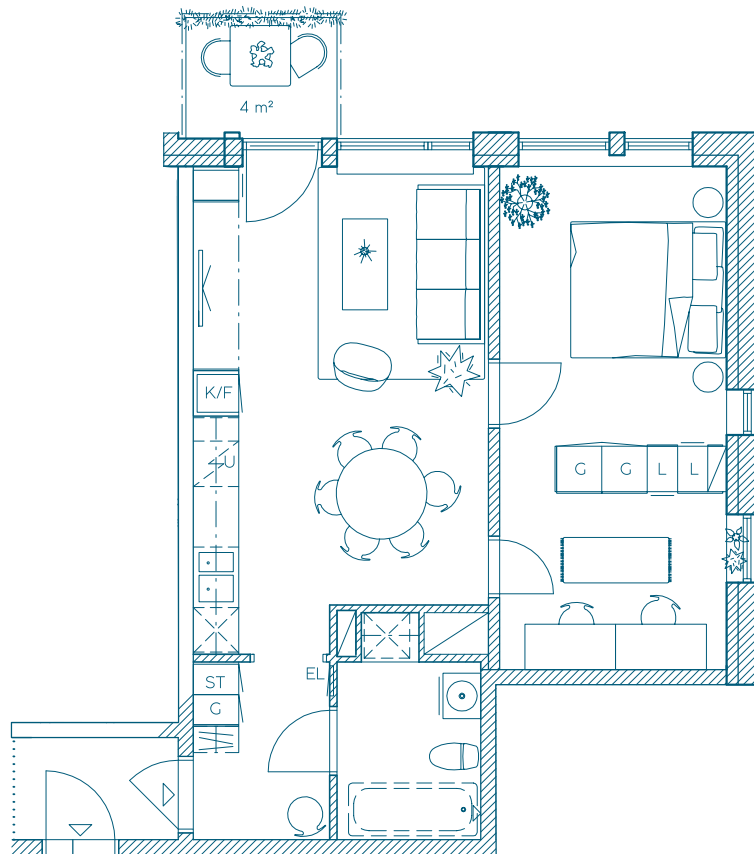

2-3 ROK

MED BALKONG

55 KVM

Våning: 3

Lägenhetsnr: 1308

TECKENFÖRKLARING

U	UGN	L	LINNESKÅP	EL	EL- OCH MEDIASKÅP
HS	HÖGSKÅP	⊗	I KÖK: DISKMASKIN	ST	STÄDSKÅP
K/F	KYL/FRYS	⊗	INNBYGGNADSHÄLL	⊗	I BADRUM: TVÄTTMASKIN TORKTUMLARE ELLER KOMBIMASKIN

SKALA: 1: 100

0 1

5 M

OK
HOUSE

BTH BOSTAD

RÄTT TILL ÄNDRINGAR
FÖRBEHÅLLES