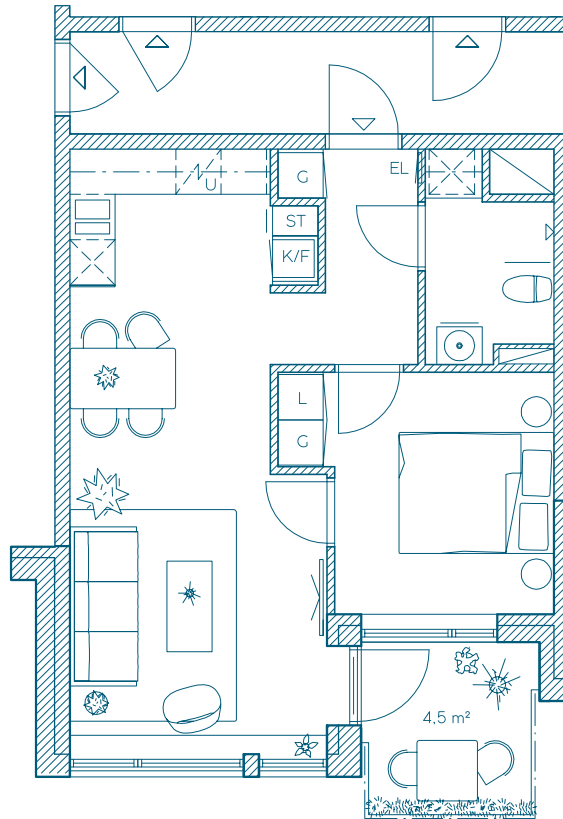

# 2 ROK

MED BALKONG

**44 KVM**

Våning: 4

Lägenhetsnr: 1401

## TECKENFÖRKLARING

U	UGN	L	LINNESKÅP	EL	EL- OCH MEDIASKÅP
HS	HÖGSKÅP	⊗	I KÖK: DISKMASKIN	ST	STÄDSKÅP
K/F	KYL/FRYS	⊗	INNBYGGNADSHÄLL	⊗	I BADRUM: TVÄTTMASKIN TORKTUMLARE ELLER KOMBIMASKIN

SKALA: 1: 100

0 1