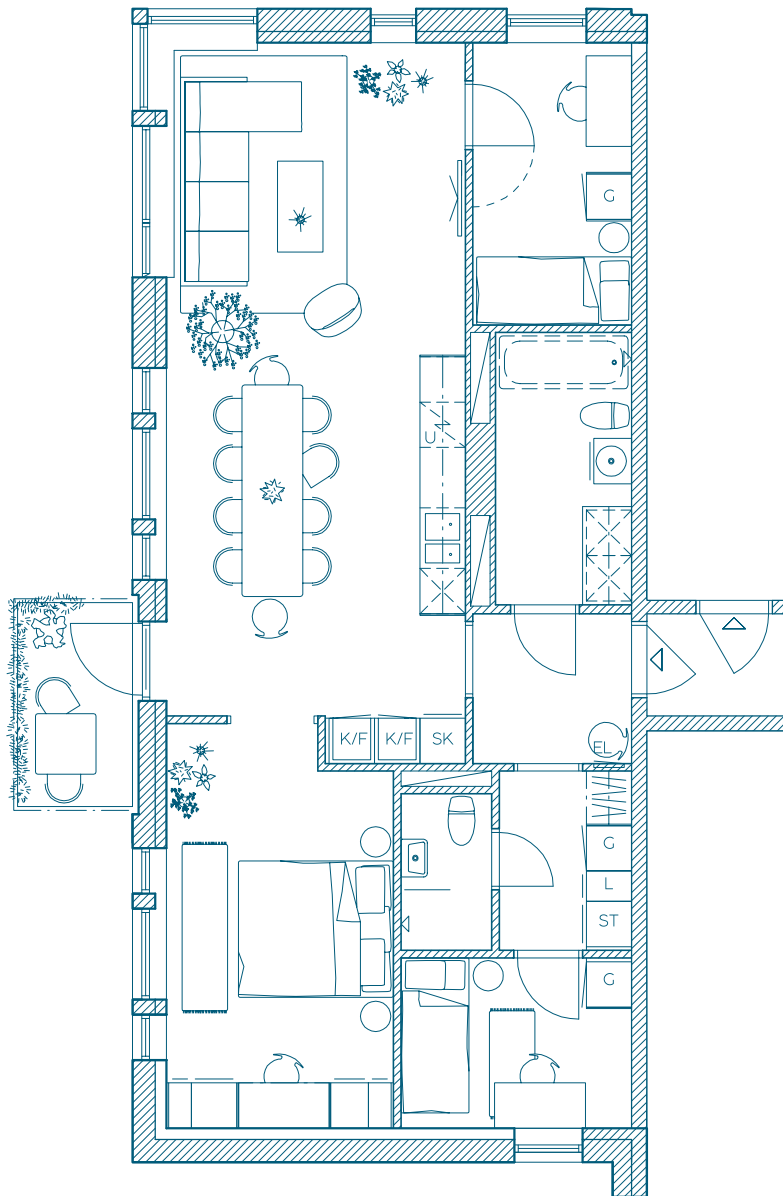

4 ROK

MED BALKONG

88 KVM

Våning: 4

Lägenhetsnr: 1402

TECKENFÖRKLARING

U	UGN	L	LINNESKÅP	EL	EL- OCH MEDIASKÅP
HS	HÖGSKÅP	⊗	I KÖK: DISKMASKIN	ST	STÄDSKÅP
K/F	KYL/FRYS	⊗	INNBYGGNADSHÄLL	⊗	I BADRUM: TVÄTTMASKIN TORKTUMLARE ELLER KOMBIMASKIN

SKALA: 1: 100

0 1

5 M

OAK
HOUSE

BTH BOSTAD

RÄTT TILL ÄNDRINGAR
FÖRBEHÅLLES