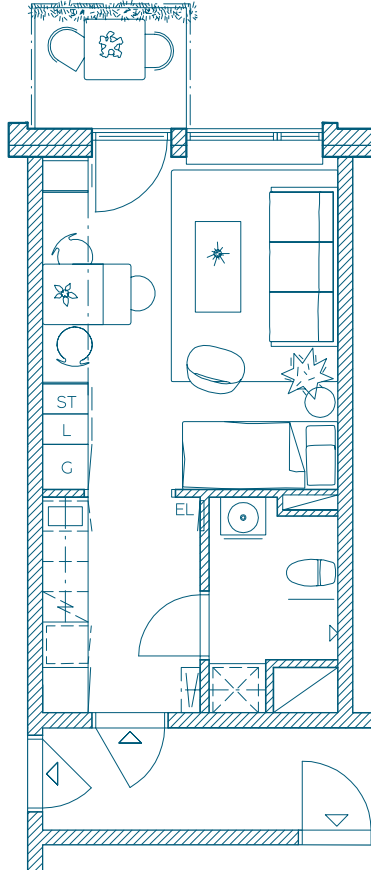

# 1ROK

MED BALKONG

28 KVM

Våning: 4

Lägenhetsnr: 1406

## TECKENFÖRKLARING

U	UGN	L	LINNESKÅP	EL	EL- OCH MEDIASKÅP
HS	HÖGSKÅP	⊗	I KÖK: DISKMASKIN	ST	STÄDSKÅP
KF	KYL/FRYS	⊗	INNBYGGNADSHÄLL	⊗	I BADRUM: TVÄTTMASKIN TORKTUMLARE ELLER KOMBIMASKIN

SKALA: 1: 100

0 1