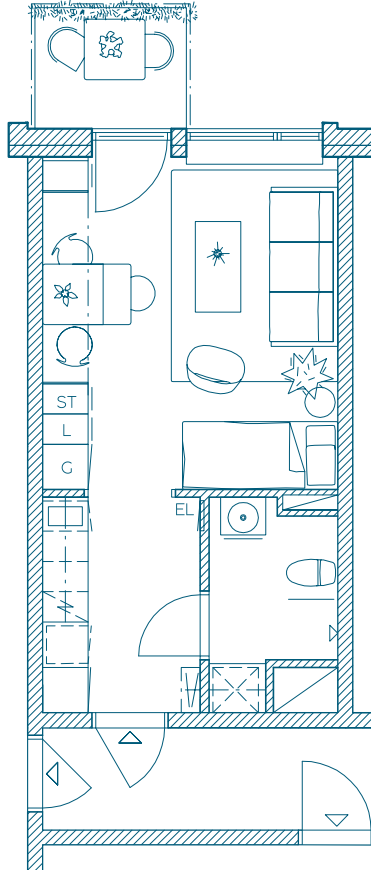

1ROK

MED BALKONG

28 KVM

Våning: 4

Lägenhetsnr: 1407

TECKENFÖRKLARING

U	UGN	L	LINNESKÅP	EL	EL- OCH MEDIASKÅP
HS	HÖGSKÅP	⊗	I KÖK: DISKMASKIN	ST	STÄDSKÅP
KF	KYL/FRYS	⊗	INNBYGGNADSHÄLL	⊗	I BADRUM: TVÄTTMASKIN TORKTUMLARE ELLER KOMBIMASKIN

SKALA: 1: 100

0 1

5 M

OK
HOUSE

BTH BOSTAD

RÄTT TILL ÄNDRINGAR
FÖRBEHÅLLES