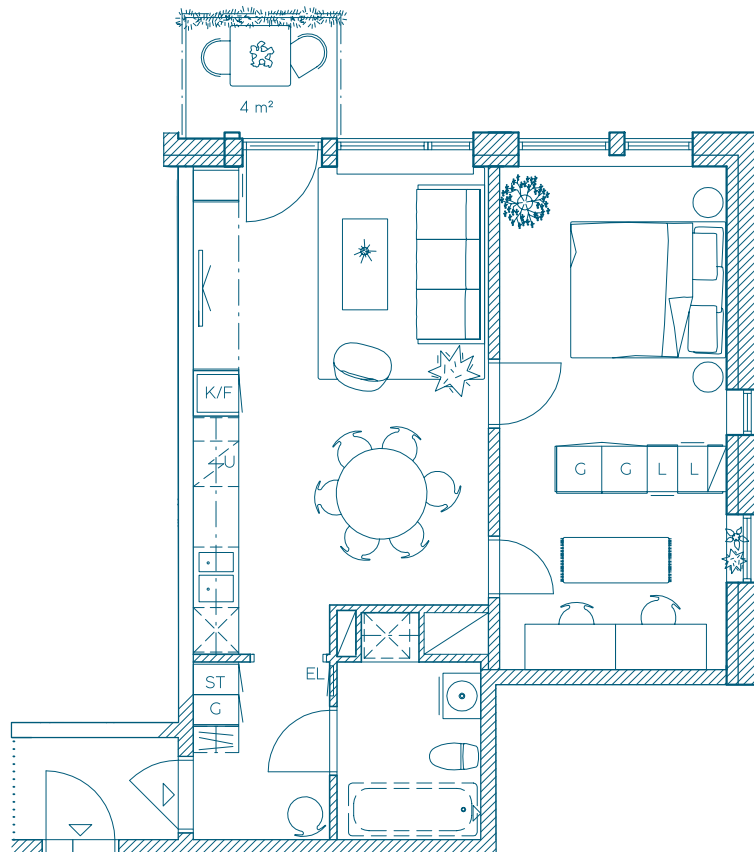

2-3 ROK

MED BALKONG

55 KVM

Våning: 4

Lägenhetsnr: 1408

TECKENFÖRKLARING

U UGN	L LINNESKÅP	EL EL- OCH MEDIASKÅP
HS HÖGSKÅP	I KÖK: DISKMASKIN	ST STÄDSKÅP
K/F KYL/FRYS	I INNBYGGNADSHÄLL	I BADRUM: TVÄTTMASKIN TORKTUMLARE ELLER KOMBIMASKIN

SKALA: 1: 100

OK
HOUSE

BTH BOSTAD

RÄTT TILL ÄNDRINGAR
FÖRBEHÅLLES