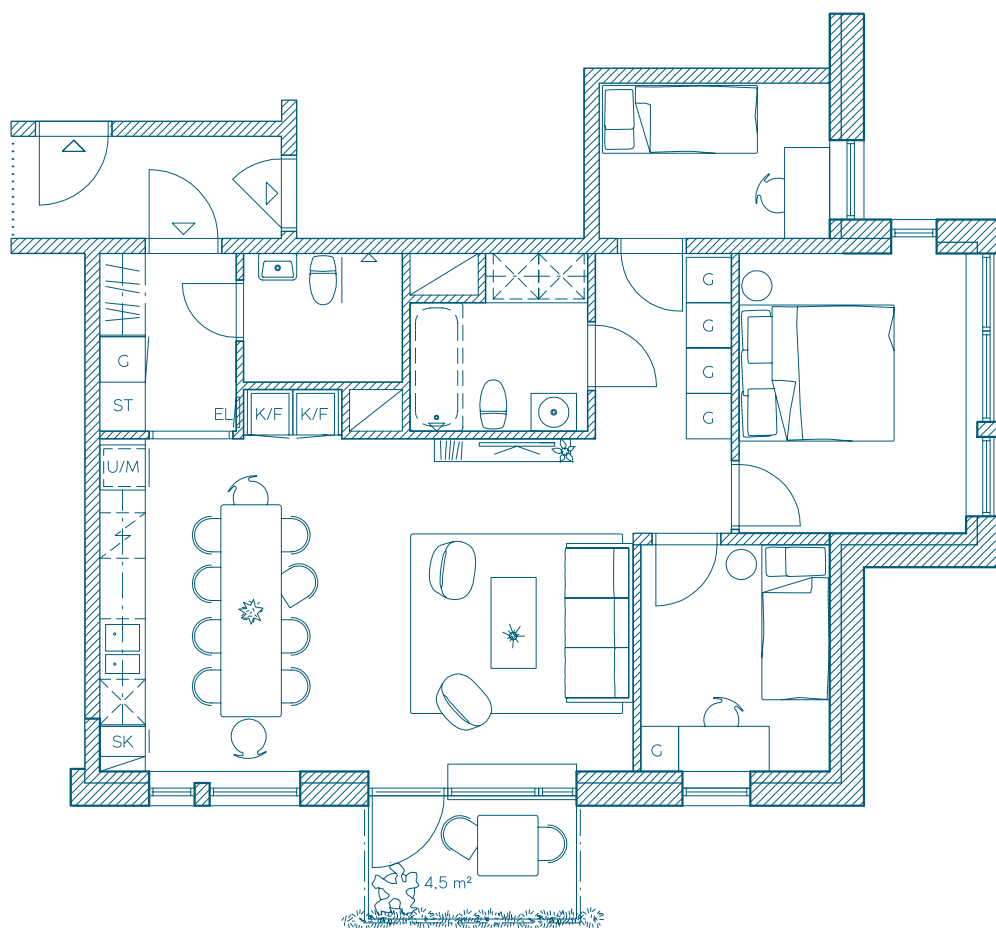

4 ROK

MED BALKONG

80 KVM

Våning: 4

Lägenhetsnr: 1409

TECKENFÖRKLARING

U	UGN	L	LINNESKÅP	EL	EL- OCH MEDIASKÅP
HS	HÖGSKÅP	⊗	I KÖK: DISKMASKIN	ST	STÄDSKÅP
K/F	KYL/FRYS	⊗	INNBYGGNADSHÄLL	⊗	I BADRUM: TVÄTTMASKIN TORKTUMLARE ELLER KOMBIMASKIN

SKALA: 1: 100

0 1

5 M

OK
HOUSE

BTH BOSTAD

RÄTT TILL ÄNDRINGAR
FÖRBEHÅLLES