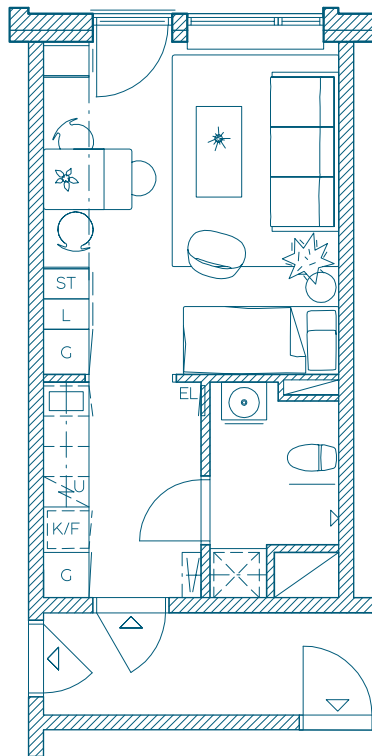

# 1ROK

MED FRANSK BALKONG

28 KVM

Våning: 6

Lägenhetsnr: 1605

## TECKENFÖRKLARING

U	UGN	L	LINNESKÅP	EL	EL- OCH MEDIASKÅP
HS	HÖGSKÅP	⊗	I KÖK: DISKMASKIN	ST	STÄDSKÅP
K/F	KYL/FRYS	⊗	INNBYGGNADSHÄLL	⊗	I BADRUM: TVÄTTMASKIN TORKTUMLARE ELLER KOMBIMASKIN

SKALA: 1: 100

0 1