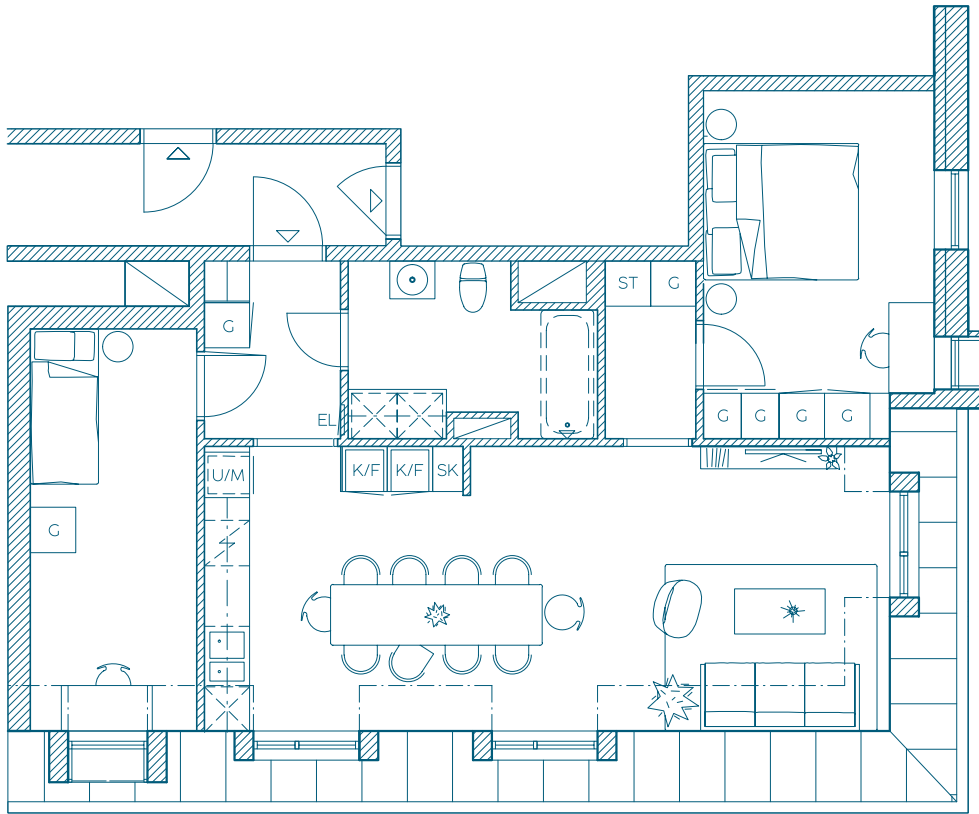

# 3 ROK

75 KVM

Våning: 6

Lägenhetsnr: 1609

## TECKENFÖRKLARING

U UGN	L LINNESKÅP	EL EL- OCH MEDIASKÅP
HS HÖGSKÅP	I KÖK: DISKMASKIN	ST STÄDSKÅP
K/F KYL/FRYS	I INNBYGGNADSHÄLL	I BADRUM: TVÄTTMASKIN TORKTUMLARE ELLER KOMBIMASKIN

SKALA: 1: 100

0 1

5 M