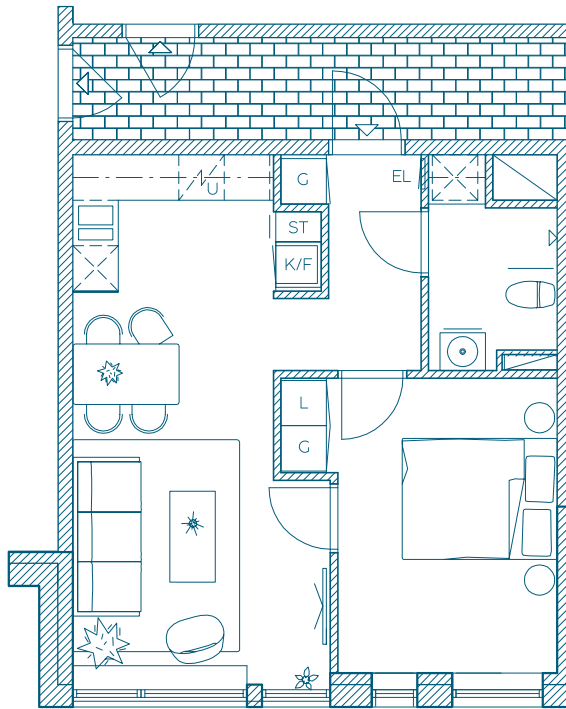

2 ROK

43 KVM

Våning: Entréplan

Lägenhetsnr: 1001

TECKENFÖRKLARING

U	UGN	L	LINNESKÅP	EL	EL- OCH MEDIASKÅP
HS	HÖGSKÅP	⊗	I KÖK: DISKMASKIN	ST	STÄDSKÅP
K/F	KYL/FRYS	⊗	INNBYGGNADSHÄLL	⊗	I BADRUM: TVÄTTMASKIN TORKTUMLARE ELLER KOMBIMASKIN

SKALA: 1: 100

0 1

5 M

OK
HOUSE

BTH BOSTAD

RÄTT TILL ÄNDRINGAR
FÖRBEHÅLLES