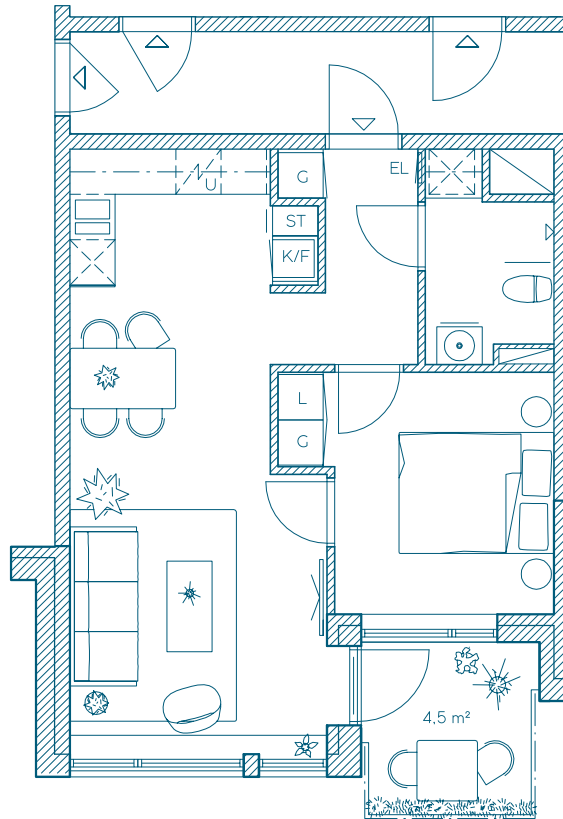

2 ROK

MED BALKONG

44 KVM

Våning: 1

Lägenhetsnr: 1101

TECKENFÖRKLARING

U	UGN	L	LINNESKÅP	EL	EL- OCH MEDIASKÅP
HS	HÖGSKÅP	⊗	I KÖK: DISKMASKIN	ST	STÄDSKÅP
K/F	KYL/FRYS	⊗	INNBYGGNADSHÄLL	⊗	I BADRUM: TVÄTTMASKIN TORKTUMLARE ELLER KOMBIMASKIN

SKALA: 1: 100

0 1

5 M

OK
HOUSE

BTH BOSTAD

RÄTT TILL ÄNDRINGAR
FÖRBEHÅLLES