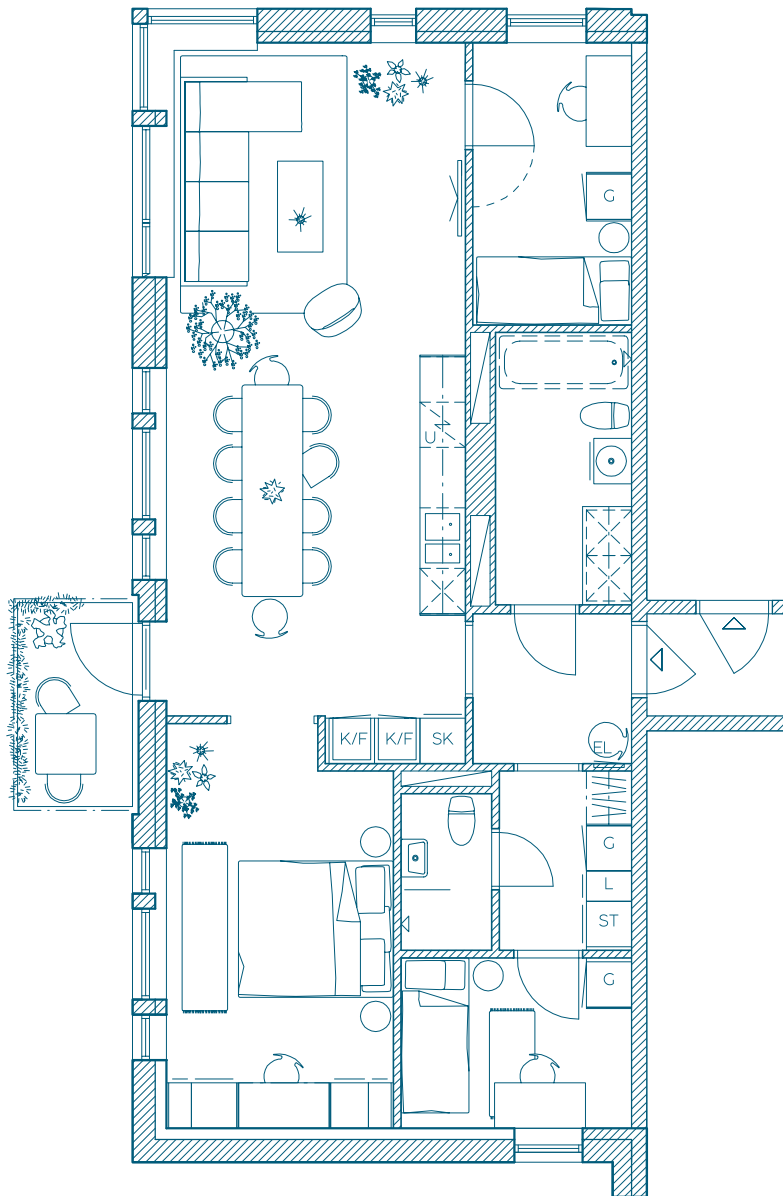

4 ROK

MED BALKONG

88 KVM

Våning: 1

Lägenhetsnr: 1102

TECKENFÖRKLARING

U	UGN	L	LINNESKÅP	EL	EL- OCH MEDIASKÅP
HS	HÖGSKÅP	⊗	I KÖK: DISKMASKIN	ST	STÄDSKÅP
K/F	KYL/FRYS	⊗	INNBYGGNADSHÄLL	⊗	I BADRUM: TVÄTTMASKIN TORKTUMLARE ELLER KOMBIMASKIN

SKALA: 1: 100

0 1

5 M

OAK
HOUSE

BTH BOSTAD

RÄTT TILL ÄNDRINGAR
FÖRBEHÅLLES