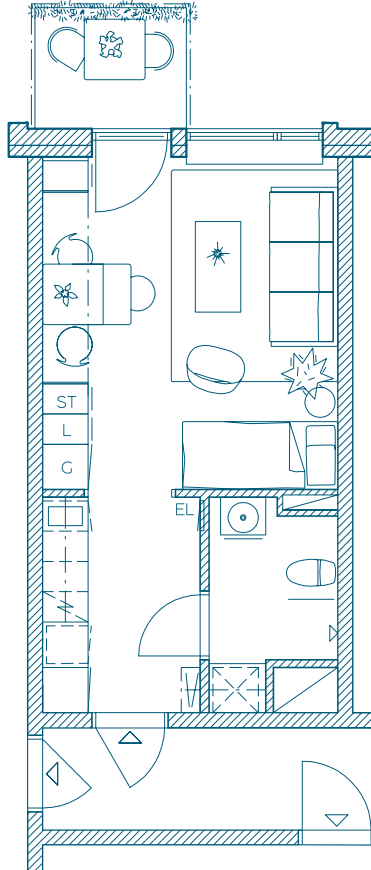

1ROK

MED BALKONG

28 KVM

Våning: 1

Lägenhetsnr: 1103

TECKENFÖRKLARING

| | | | | | |
|----|----------|---|-------------------|----|---|
| U | UGN | L | LINNESKÅP | EL | EL- OCH MEDIASKÅP |
| HS | HÖGSKÅP | ⊗ | I KÖK: DISKMASKIN | ST | STÄDSKÅP |
| KF | KYL/FRYS | ⊗ | INNBYGGNADSHÄLL | ⊗ | I BADRUM: TVÄTTMASKIN TORKTUMLARE ELLER KOMBIMASKIN |

SKALA: 1: 100

0 1

5 M

OK
HOUSE

BTH BOSTAD

RÄTT TILL ÄNDRINGAR
FÖRBEHÅLLES