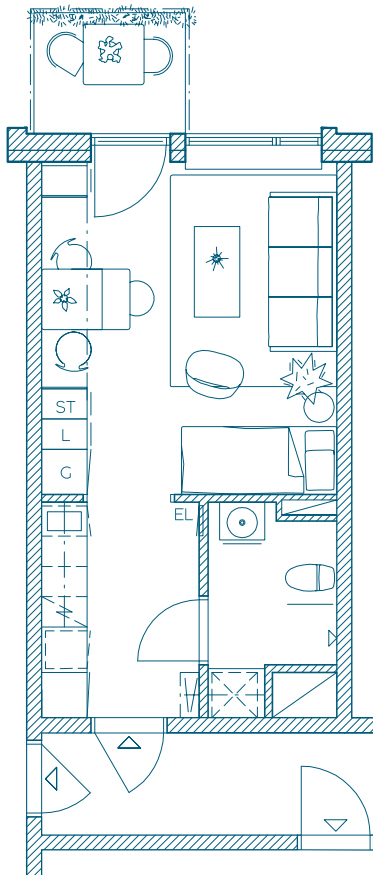

1ROK

MED BALKONG

28 KVM

Våning: 1

Lägenhetsnr: 1104

TECKENFÖRKLARING

U	UGN	L	LINNESKÅP	EL	EL- OCH MEDIASKÅP
HS	HÖGSKÅP	⊗	I KÖK: DISKMASKIN	ST	STÄDSKÅP
KF	KYL/FRYS	⊗	INNBYGGNADSHÄLL	⊗	I BADRUM: TVÄTTMASKIN TORKTUMLARE ELLER KOMBIMASKIN

SKALA: 1: 100

0 1

5 M

OK
HOUSE

BTH BOSTAD

RÄTT TILL ÄNDRINGAR
FÖRBEHÅLLES