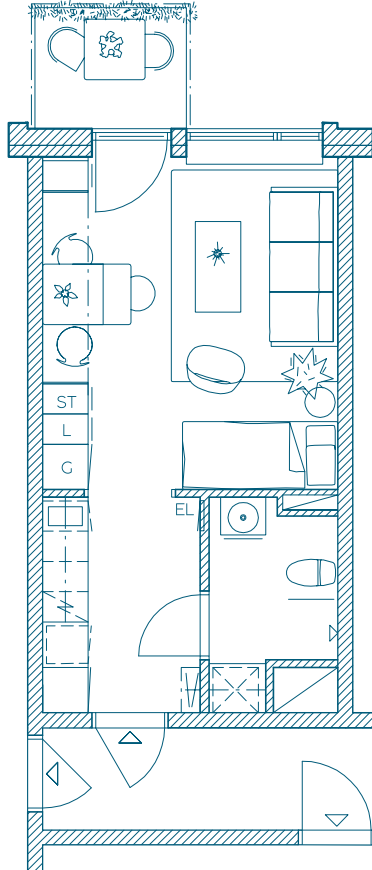

1ROK

MED BALKONG

28 KVM

Våning: 1

Lägenhetsnr: 1105

TECKENFÖRKLARING

U	UGN	L	LINNESKÅP	EL	EL- OCH MEDIASKÅP
HS	HÖGSKÅP	⊗	I KÖK: DISKMASKIN	ST	STÄDSKÅP
KF	KYL/FRYS	⊗	INNBYGGNADSHÄLL	⊗	I BADRUM: TVÄTTMASKIN TORKTUMLARE ELLER KOMBIMASKIN

SKALA: 1: 100

0 1

5 M

OK
HOUSE

BTH BOSTAD

RÄTT TILL ÄNDRINGAR
FÖRBEHÅLLES