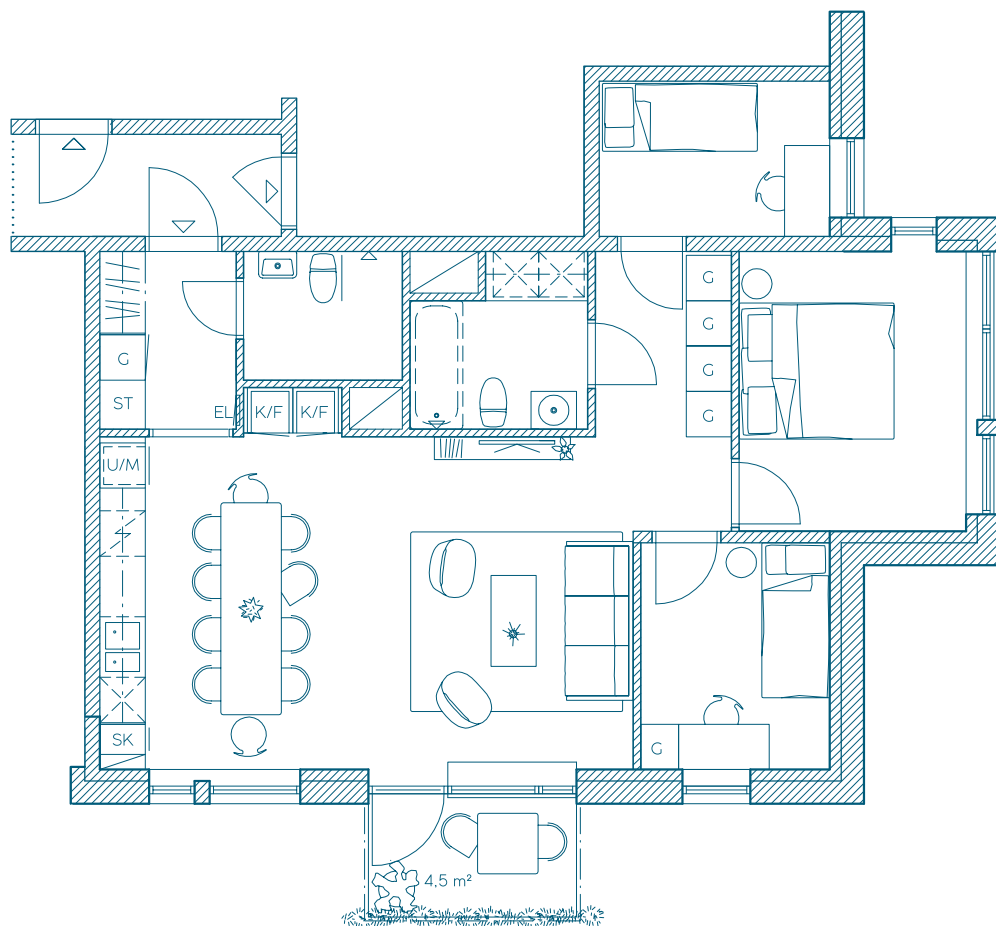

# 4 ROK

MED BALKONG

80 KVM

Våning: 1

Lägenhetsnr: 1109

## TECKENFÖRKLARING

U UGN	L LINNESKÅP	EL EL- OCH MEDIASKÅP
HS HÖGSKÅP	I KÖK: DISKMASKIN	ST STÄDSKÅP
K/F KYL/FRYS	I NNBYGGNADSHÄLL	I BADRUM: TVÄTTMASKIN TORKTUMLARE ELLER KOMBIMASKIN

SKALA: 1: 100

0 1

5 M

OK  
HOUSE