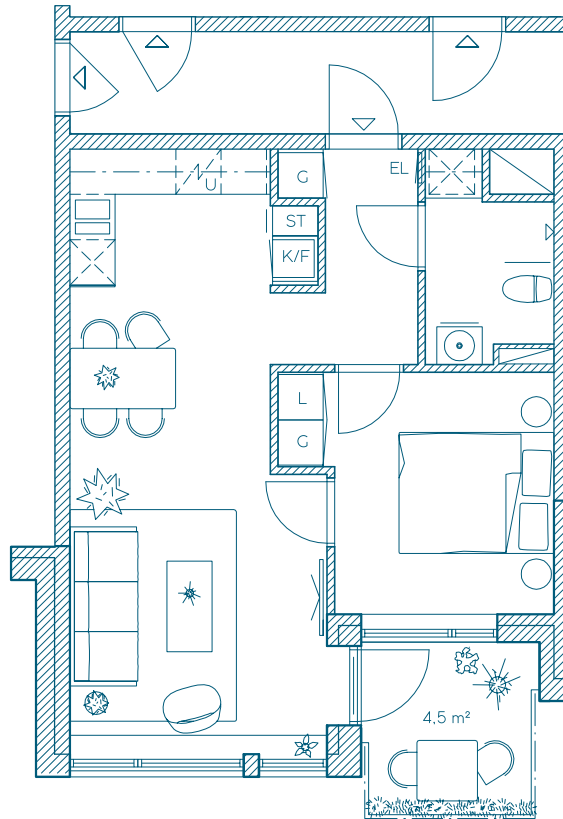

2 ROK

MED BALKONG

44 KVM

Våning: 2

Lägenhetsnr: 1201

TECKENFÖRKLARING

U	UGN	L	LINNESKÅP	EL	EL- OCH MEDIASKÅP
HS	HÖGSKÅP	⊗	I KÖK: DISKMASKIN	ST	STÄDSKÅP
K/F	KYL/FRYS	⊗	INNBYGGNADSHÄLL	⊗	I BADRUM: TVÄTTMASKIN TORKTUMLARE ELLER KOMBIMASKIN

SKALA: 1: 100

0 1

5 M

OK
HOUSE

BTH BOSTAD

RÄTT TILL ÄNDRINGAR
FÖRBEHÅLLES