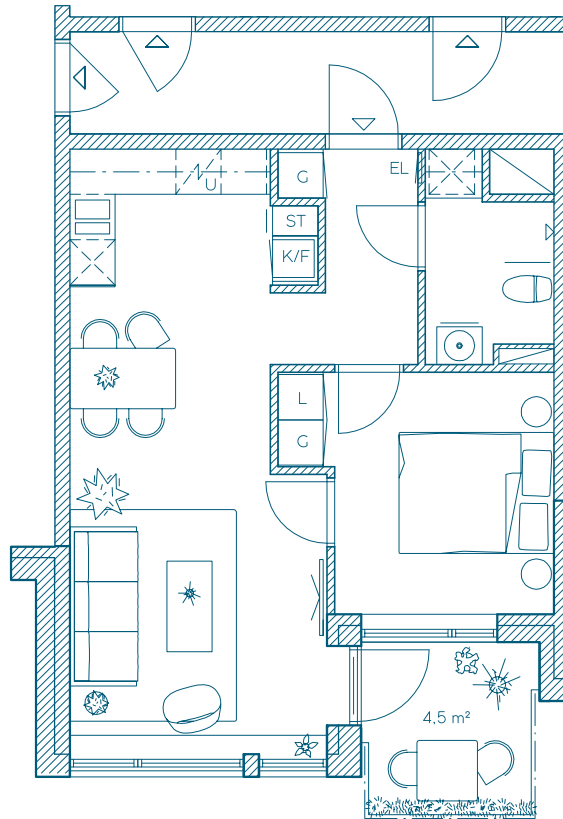

2 ROK

MED BALKONG

44 KVM

Våning: 3

Lägenhetsnr: 1301

TECKENFÖRKLARING

U	UGN	L	LINNESKÅP	EL	EL- OCH MEDIASKÅP
HS	HÖGSKÅP	⊗	I KÖK: DISKMASKIN	ST	STÄDSKÅP
K/F	KYL/FRYS	⊗	INNBYGGNADSHÄLL	⊗	I BADRUM: TVÄTTMASKIN TORKTUMLARE ELLER KOMBIMASKIN

SKALA: 1: 100

0 1

5 M

OK
HOUSE

BTH BOSTAD

RÄTT TILL ÄNDRINGAR
FÖRBEHÅLLES