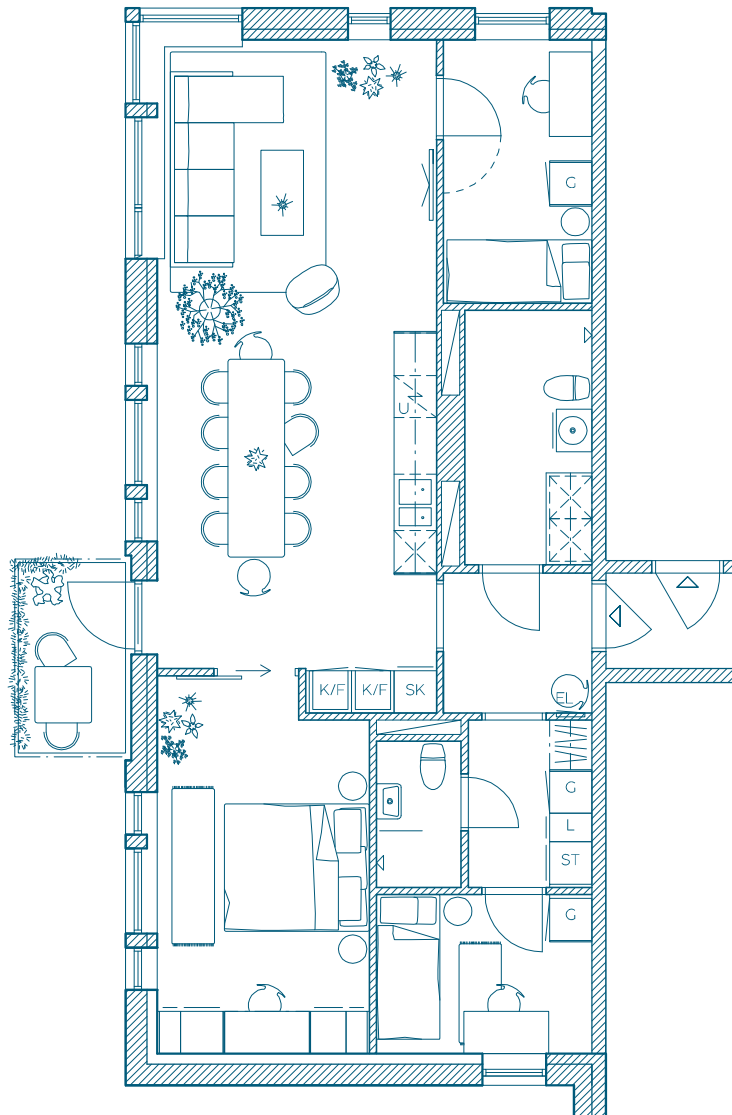

4 ROK

MED BALKONG

88 KVM

Våning: 1-6

Lägenhetsnr: 1102, 1202, 1302, 1402, 1502, 1602

TECKENFÖRKLARING

U	UGN	L	LINNESKÅP	EL	EL- OCH MEDIASKÅP
HS	HÖGSKÅP	⊗	I KÖK: DISKMASKIN	ST	STÅDSKÅP
K/F	KYL/FRYS	⊗	INNBYGGNADSHÅLL	⊗	I BADRUM: TVÄTTMASKIN TORKTUMLARE ELLER KOMBIMASKIN

SKALA: 1: 100

0

1

5 M

OK
HOUSE

BTH BOSTAD

RÄTT TILL ÄNDRINGAR
FÖRBEHÅLLES