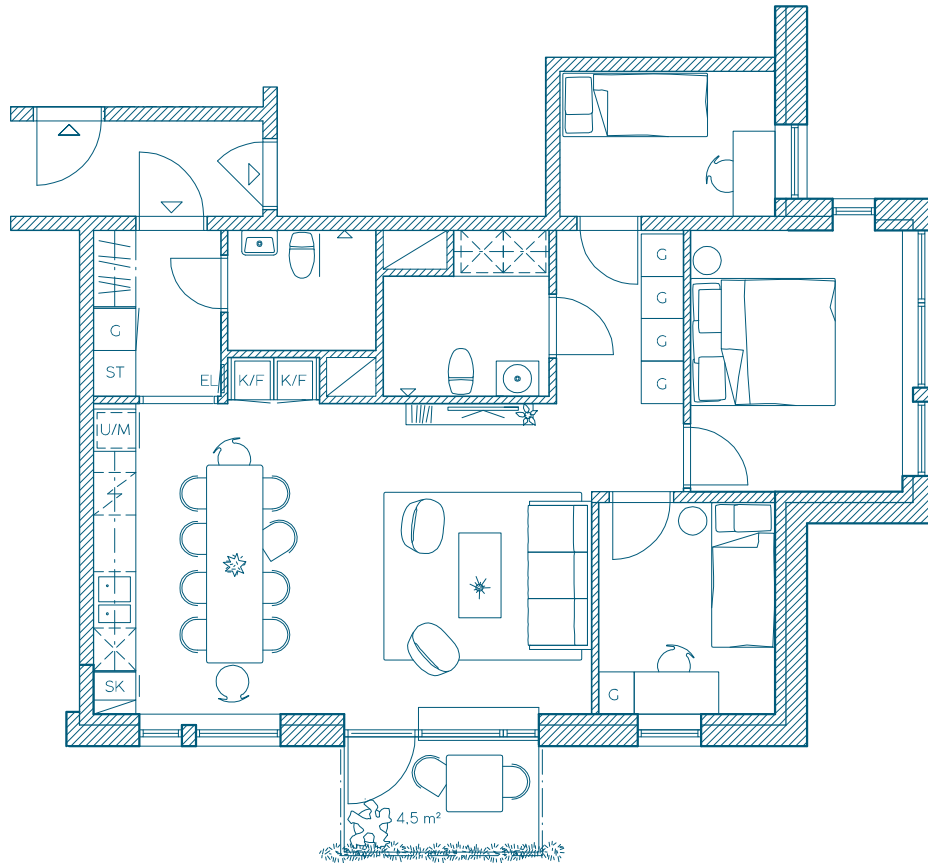

4 ROK

MED BALKONG

80 KVM

Våning:

Lägenhetsnr: 1109, 1209, 1309, 1409

TECKENFÖRKLARING

U	UGN	L	LINNESKÅP	EL	EL- OCH MEDIASKÅP
HS	HÖGSKÅP	⊗	I KÖK: DISKMASKIN	ST	STÄDSKÅP
K/F	KYL/FRYS	⊗	INNBYGGNADSHÄLL	⊗	I BADRUM: TVÄTTMASKIN TORKTUMLARE ELLER KOMBIMASKIN

SKALA: 1: 100

OK
HOUSE

BTH BOSTAD

RÄTT TILL ÄNDRINGAR
FÖRBEHÅLLES